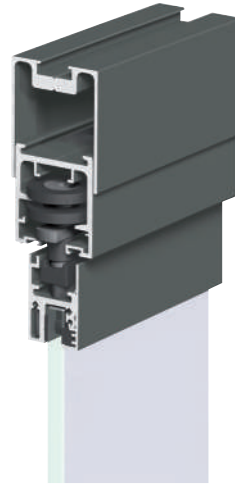

LUMINA GP51

Vetrata a pacchetto tutto vetro per verande e giardini

SOLUZIONI E SISTEMI

Infissi per arredare

Lo scorrevole tutto vetro **LUMINA** è un innovativo sistema complementare composto da pannelli di vetro senza strutture verticali: una soluzione modulare adatta a balconi e terrazze e per dividere o ripartire gli spazi degli ambienti interni.

Facile da assemblare e installare, **LUMINA** offre un elevato livello di accessibilità grazie alla soglia complanare incassata nel pavimento.

CARATTERISTICHE TECNICHE

	LUMINA
Angolo di connessione guide	90° - 270°
Spessore vetro	10 mm
Dimensione pannello di vetro	Altezza max. 2800 mm
	Profondità max. 800 mm
Tipo di vetro	Vetro temperato

Soglia

Connessione a pavimento