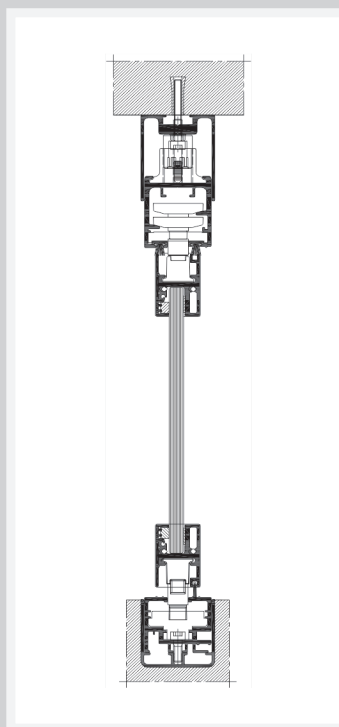

LUMINA GP51

Vetrata a pacchetto tutto vetro per verande e giardini

SOLUZIONI E SISTEMI

Infissi per arredare

Lo scorrevole tutto vetro **LUMINA** è un innovativo sistema complementare composto da pannelli di vetro senza strutture verticali: una soluzione modulare adatta a balconi e terrazze e per dividere o ripartire gli spazi degli ambienti interni.

Facile da assemblare e installare, **LUMINA** offre un elevato livello di accessibilità grazie alla soglia complanare incassata nel pavimento.

CARATTERISTICHE TECNICHE

	LUMINA
Angolo di connessione guide	90° - 270°
Spessore vetro	10 mm
Dimensione pannello di vetro	Altezza max. 2800 mm
	Profondità max. 800 mm
Tipo di vetro	Vetro temperato

Soglia

Connessione a pavimento