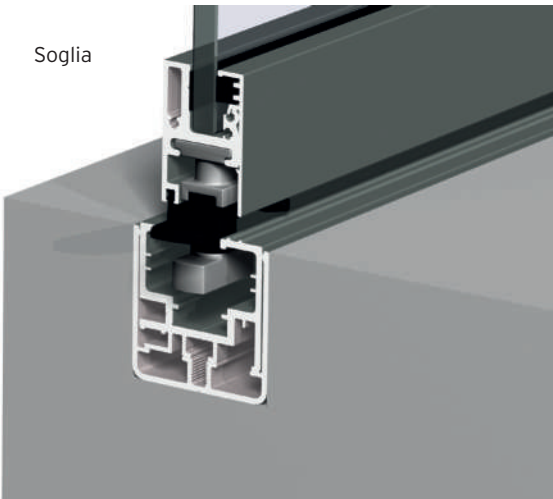

LUMINA GP51

Vetrata a pacchetto tutto vetro per verande e giardini

SOLUZIONI E SISTEMI

Infissi per arredare

Lo scorrevole tutto vetro **LUMINA** è un innovativo sistema complementare composto da pannelli di vetro senza strutture verticali: una soluzione modulare adatta a balconi e terrazze e per dividere o ripartire gli spazi degli ambienti interni.

Facile da assemblare e installare, **LUMINA** offre un elevato livello di accessibilità grazie alla soglia complanare incassata nel pavimento.

CARATTERISTICHE TECNICHE

	LUMINA
Angolo di connessione guide	90° - 270°
Spessore vetro	10 mm
Dimensione pannello di vetro	Altezza max. 2800 mm
	Profondità max. 800 mm
Tipo di vetro	Vetro temperato

Soglia

Connessione a pavimento