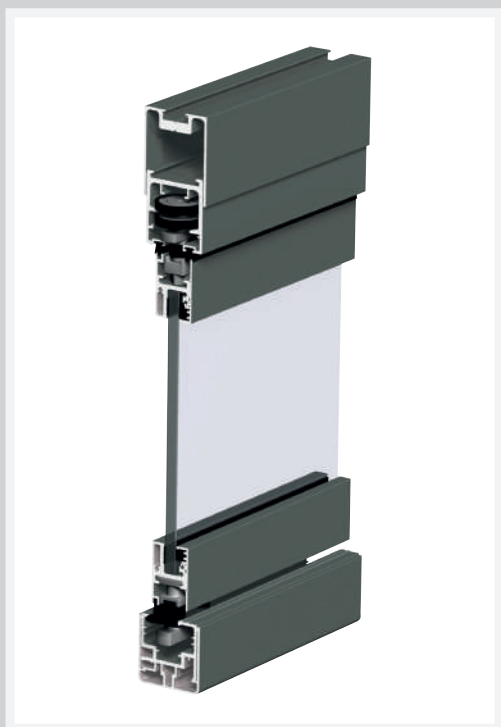

LUMINA GP51

Vetrata a pacchetto tutto vetro per verande e giardini

SOLUZIONI E SISTEMI

Infissi per arredare

Lo scorrevole tutto vetro **LUMINA** è un innovativo sistema complementare composto da pannelli di vetro senza strutture verticali: una soluzione modulare adatta a balconi e terrazze e per dividere o ripartire gli spazi degli ambienti interni.

Facile da assemblare e installare, **LUMINA** offre un elevato livello di accessibilità grazie alla soglia complanare incassata nel pavimento.

CARATTERISTICHE TECNICHE

	LUMINA
Angolo di connessione guide	90° - 270°
Spessore vetro	10 mm
Dimensione pannello di vetro	Altezza max. 2800 mm
	Profondità max. 800 mm
Tipo di vetro	Vetro temperato

Soglia

Connessione a pavimento